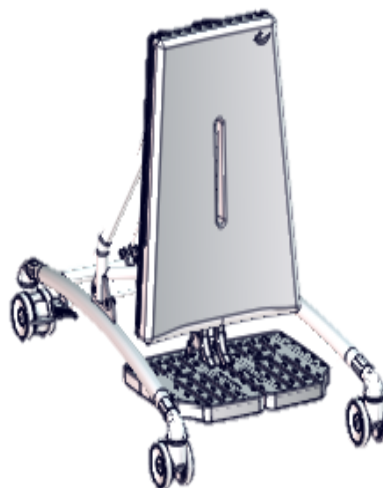

Caribou tippbräda barn

Beställningsunderlag

Alla delar och tillbehör du behöver för att skapa en order.

Standardutförande

Modeller Tippbräda Caribou HMV art.nr.

Stl. 1 Caribou med gaskolv	41619
Stl. 2 Caribou med EL	41620
Stl. 3 Caribou med EL	41621
Stl. 4 Caribou med EL	41622

Beskrivning

100 mm hjul med broms
Höjd- och vinkeljusterbara delade fotstöd
Tiltning: Från vertikal till horisontal
Fotplattor: Delade, med 2 cm mellanrum mellan fotplattorna

	Färg	Max. användarvikt	Ungefärlig max. användarlängd
Caribou Storlek 1	Gul	40 kg	85–112 cm
Caribou Storlek 2	Röd	60 kg	98–129 cm
Caribou Storlek 3	Blå	80 kg	125–156 cm
Caribou Storlek 4	Metallic grå	100 kg	153–184 cm